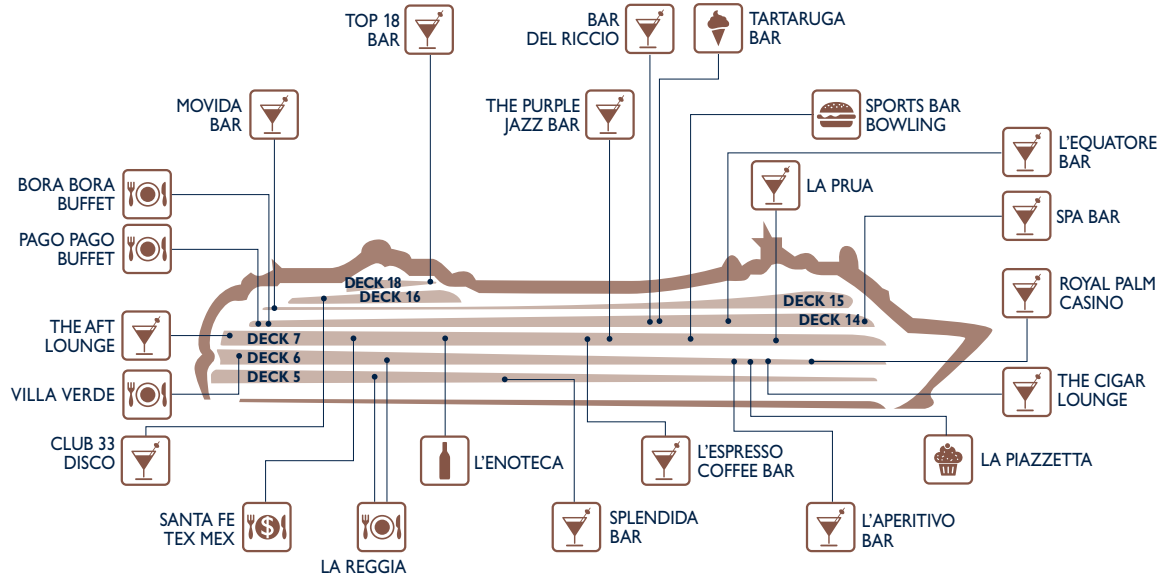

- |  |   |  |  |  |  |
|--|---|--|--|--|--|
| <b>DECK 18</b><br>The One Bar<br>The One Pool<br>TOP 18 Exclusive Solarium<br><b>DECK 16</b><br>4D Cinema<br>Club 33<br>F1 Simulator<br>Games Arcade<br>MSC Arena<br>Shuffleboard<br>Squash<br>Teen's Area | <b>DECK 15</b><br>Children's Pool<br>Concierge Area<br>I Graffiti<br>Il Polo Nord<br>L'Olivo Restaurant<br>Movidia Bar<br>Playa del Sol<br>Power Walking Track<br>Teens Toboga<br>Top Sail Lounge | <b>DECK 14</b><br>Aqua Park<br>Bar del Riccio<br>Bora Bora Buffet Restaurant<br>Gym<br>L'Equatore Covered pool<br>MSC Aurea Spa<br>Pago Pago Buffet Restaurant<br>Tartaruga Bar<br>The Pool Shop | <b>DECK 7</b><br>Galleria d'Arte<br>L'Enoteca<br>L'Espresso Coffee Bar<br>La Prua Piano Bar<br>Photo Gallery<br>Photo Shop<br>Santa Fe Tex Mex<br>Shops<br>Sports Bar Bowling<br>The Aft Lounge Bar & music<br>The Purple Jazz Bar<br>The Strand Theatre | <b>DECK 6</b><br>L'Aperitivo Bar<br>Excursion Office<br>Games Arcade<br>La Piazzetta<br>La Reggia Restaurant<br>Royal Palm Casino<br>Shops<br>The Cigar Lounge<br>The Strand Theatre<br>Villa Verde Restaurant<br>Voyagers Club Info Point | <b>DECK 5</b><br>Business Center<br>Cyberlibrary<br>La Reggia Restaurant<br>Reception - Guest service<br>Splendida Bar<br><b>DECK 4</b><br>Medical Center<br>Tender Access |
|--|---|--|--|--|--|

MSC YACHT CLUB	Deck
CONCIERGE AREA	15
L'OLIVO RESTAURANT	15
LIBRARY	15
MSC AUREA SPA	14
THE ONE BAR	18
THE ONE POOL	18
TOP SAIL LOUNGE	15

# EAT & DRINK

Bars	Deck
CLUB 33 DISCO	16
L'APERITIVO BAR	6
L'ENOTECA	7
L'ESPRESSO COFFEE BAR	7
LA PIAZZETTA (pastry & ice cream)	6
LA PRUA PIANO BAR	7
ROYAL PALM CASINO	6
SPA BAR	14
SPLENDIDA BAR	5
THE AFT LOUNGE	7
THE CIGAR LOUNGE	6
THE PURPLE JAZZ BAR	7

Restaurants	Deck
BORA BORA BUFFET RESTAURANT	14
LA REGGIA	5
	6
PAGO PAGO BUFFET RESTAURANT	14
SANTA FE TEX MEX	7
SPORTS BAR BOWLING (American finger food)	7
VILLA VERDE	6

Outdoor Bars	Deck
BAR DEL RICCIO	14
L'EQUATORE	14
MOVIDA BAR	15
TARTARUGA BAR	14
TOP 18 BAR	18